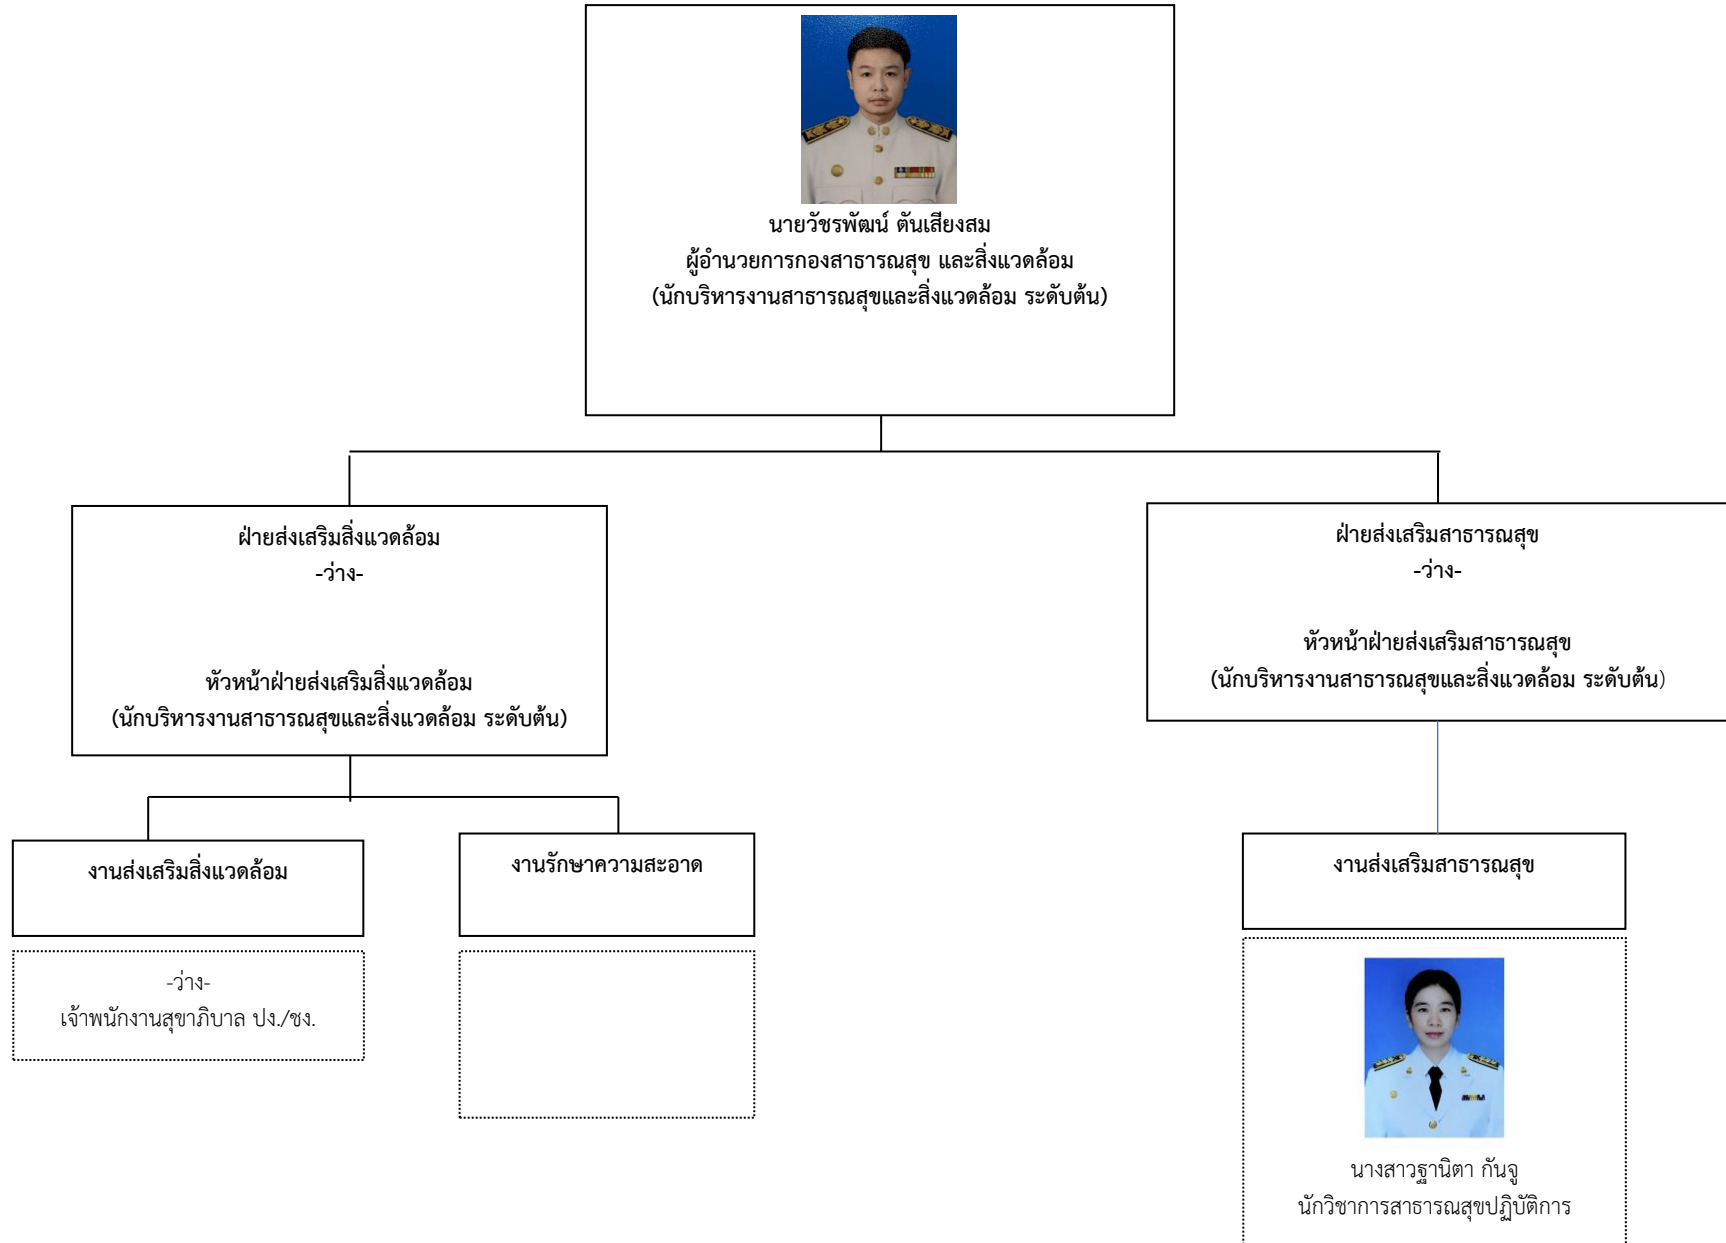

งานผังเมือง

นายรัชชสิทธิ์ ขวัญเมือง
เจ้าพนักงานธุรการปฏิบัติงาน

โครงสร้างของกองสาธารณสุขและสิ่งแวดล้อมองค์การบริหารส่วนตำบลหนองปากโลง

โครงสร้างของหน่วยตรวจสอบภายใน

-ว่าง-

นักวิชาการตรวจสอบภายใน ปก./ชก.